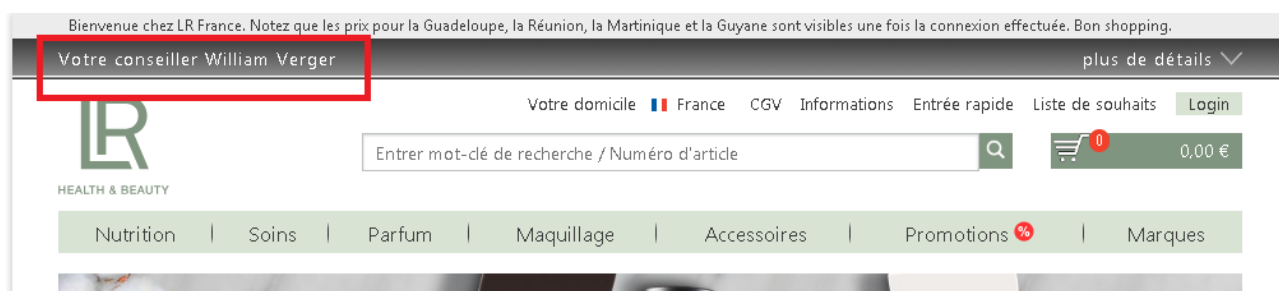

FONCTIONNEMENT DE LA BOUTIQUE

Pour qu'une commande d'un client vous soit attribué, il y a 2 solutions :

- Soit il passe par le lien de votre page personnelle puis il clique sur e-shop
- Soit il passe directement par URL de votre e-shop direct que vous pouvez copier / coller

Voici la vue de la boutique quand **un client est bien sur votre boutique** :

- Les prix sont au prix catalogue
- En haut à gauche il est marqué votre conseiller (votre nom et prénom)
- Pas de minimum d'achat
- Livraison à domicile du client
- Un client qui fait une commande sur votre boutique, sera rattaché à vie à vous !