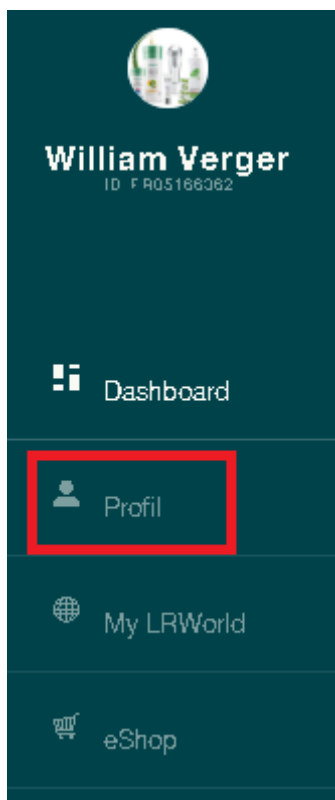

Etape 2 : Identifiants LR

Indiquez vos identifiants LR, pour votre première connexion il vous demandera de changer votre mot de passe.

Bienvenue !

Déjà client ou partenaire ?

N° de partenaire (par exemple FR00123456)
ou e-mail * ⁱ

Mot de passe * ⁱ

* Champs obligatoires

[Avez-vous oublié votre mot de passe?](#)

Etape 3 : Tableau de bord

Dès que vous êtes connecté, vous découvrez votre tableau de bord LR

Download Center : Votre zone de téléchargement de documents divers fournis par LR

MyLRworld : Votre compte personnel pour accéder à toute la plateforme LR

Eshop : Accès direct à votre boutique avec vos prix partenaires

Collection : Catalogue annuel en ligne dont vous pourrez donner l'adresse web à vos contacts

Lrworld : Catalogue Mensuel en ligne dont vous pourrez donner l'adresse web à vos contacts

Etape 4 : Création de la boutique

Sur votre gauche du tableau de bord , vous avez une colonne , cliquez sur **PROFIL**